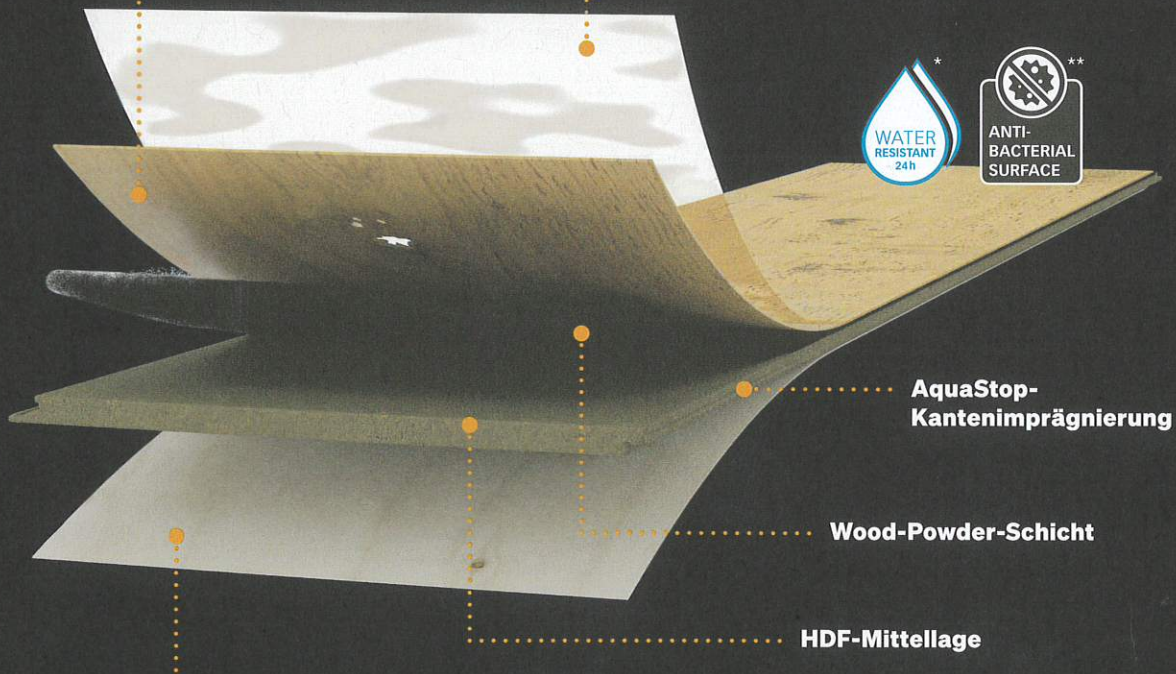

Lindura - Die Revolution des Holzbodens

Nachhaltig. Robust. Alltagstauglich. Das ist Lindura-Holzboden. Und genau das macht diesen Boden zum Holzboden der Zukunft. Für die Herstellung der Echtholzdeckschicht benötigen wir nur ca. 1/8 so viel Holz wie bei einem herkömmlichen Mehrschicht-Parkettboden. Wie das geht? Ganz einfach: Mit einem innovativen Herstellungsverfahren! Die sogenannte Wood-Powder-Technologie sorgt dafür, dass die ressourcenschonende Echtholzdeckschicht extra eindruckstabil wird. Wood Powder ist eine feine Materialmischung aus Holzfasern, mineralischen Bestandteilen und weiteren Zusatzstoffen. Sie wird mit der HDF-Mittellage und der Deckschicht fest verpresst – eine stabile Verbindung für einen absolut alltagstauglichen Holzboden!

Hightech trifft Natur

Ressourcenschonend

Wasserresistent

Energiesparend

Eindruckstabil

Holz aus nachhaltiger Forstwirtschaft

Robust

Echtholzdeckschicht

Ultramattlack-Oberfläche (Duratec Nature)

7-fache Versiegelung mit formaldehydfreiem, zähelastischem, UV-gehärteten Acryllack. Mit einem innovativen Produktionsverfahren wird ein ultramattes Oberflächenfinish mit spezieller Tiefenwirkung erzielt. Diese hochwertige und langlebige Oberflächenveredelung ist ökologisch unbedenklich und aufgrund ihrer speziellen Zusammensetzung besonders strapazierfähig und pflegeleicht.

- 1-Stab (Landhausdielen)
 - Oberfläche ultramattlackiert
 - längsseitige V-Fuge und kopfseitige Microfase
 - Feuchtraumgeeignet / 24 Stunden wasserresistent
 - Klicksystem: Masterclick Plus
- MEISTER-Garantie*
25 Jahre im Wohnbereich,
5 Jahre im gewerblichen Bereich
 - Stärke: 11 mm
 - Deckmaß: 2200 x 205 mm
-